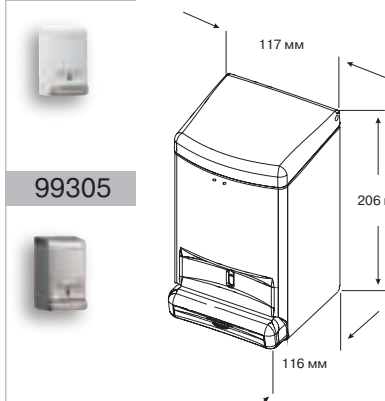

98810

98835

Диспенсеры для жидкого мыла

98250

99305

Диспенсер для полотенец с центральной вытяжкой

99310

Диспенсер для туалетной бумаги в больших рулонах, размер L