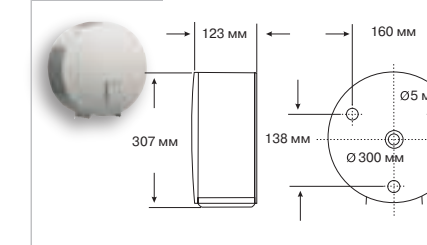

НЕРЖАВЕЮЩАЯ СТАЛЬ

Диспенсеры **Katrin** из нержавеющей стали - идеальное решение для оборудования туалетных комнат, где стиль и современный дизайн необходимы прежде всего.

На гладкой матовой поверхности диспенсеров отпечатки пальцев рук практически не заметны и легко стираются при полировке. Для ежедневного ухода не требуются специальные очищающие средства. Форма диспенсеров создаёт ощущение спокойствия и гармонии.

ПРОДУМАНО ДО МЕЛОЧЕЙ

Дизайнеры **Katrin** позаботились о деталях. Самые обычные диспенсеры выглядят красиво, ими удобно пользоваться.

Плавные линии корпуса и гладкая поверхность позволяют быстро и легко проводить ежедневную уборку. Туалетная бумага и полотенца для рук, размещенные в диспенсерах, всегда чистые и надежно защищены. Благодаря диспенсерам **Katrin** ваши туалетные комнаты всегда будут чистыми, а посетители - довольными.

Серии диспенсеров "Белый металл" и "Нержавеющая сталь" одинаково функциональны, имеют единый современный дизайн и открываются одним ключом.

АССОРТИМЕНТНЫЙ РЯД

Диспенсеры для бумажных листовых полотенец

98810

98835

Диспенсеры для жидкого мыла

98250

99305

Диспенсер для полотенец с центральной вытяжкой

99310

Диспенсер для туалетной бумаги в больших рулонах, размер L

99700

99295

Диспенсер для туалетной бумаги в больших рулонах, размер S

98950

98965

Корзина для мусора

90075

Диспенсер для 3-х рулонов туалетной бумаги

98450

Диспенсер для 2-х рулонов туалетной бумаги

98970