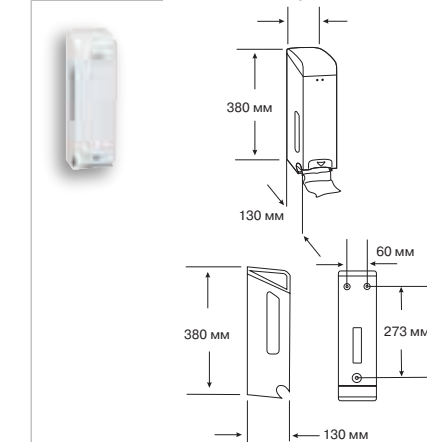

Диспенсер для 3-х рулонов туалетной бумаги

98450