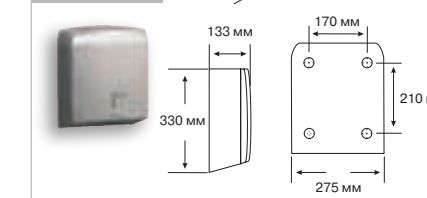

98810

98835

Диспенсеры для жидкого мыла

98250

99305

Диспенсер для полотенец с центральной вытяжкой

99310

Диспенсер для туалетной бумаги в больших рулонах, размер L