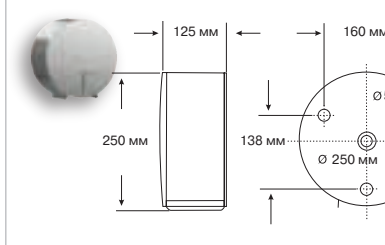

99700

99295

Диспенсер для туалетной бумаги в больших рулонах, размер S

98950

98965

Корзина для мусора

90075

Диспенсер для 3-х рулонов туалетной бумаги