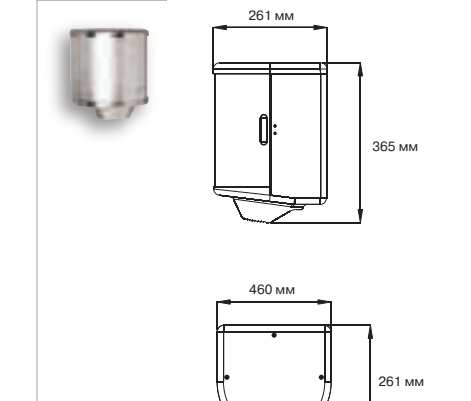

98810

98835

Диспенсеры для жидкого мыла

98250

99305

Диспенсер для полотенец с центральной вытяжкой

99310

Диспенсер для туалетной бумаги в больших рулонах, размер L